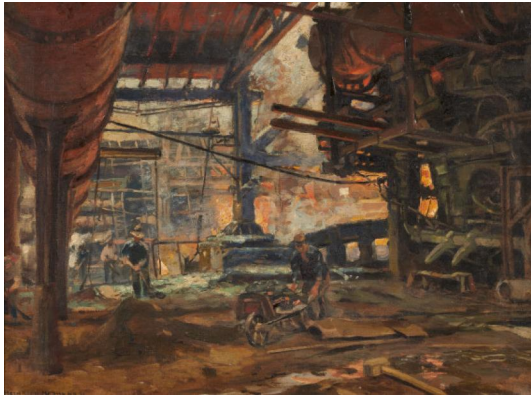

Los 18

Auktionstitel Düsseldorf Malerschule | ONLINE ONLY

Datum 23.09.2021 18:17:00

HERMANNS, HEINRICH
Düsseldorf 1862 - 1942

Titel: Stahlwerk.
Technik: Öl auf Leinwand.
Maße: 44,5 x 60cm.
Bezeichnung: Signiert unten links: Heinrich Hermanns.
Rahmen/Sockel: Rahmen.

Rückseitig:
Auf oberer Rahmenecke mit Bleistift bezeichnet "Prof. Hermanns".

Zustand:
Malfläche leicht verschmutzt, jedoch ohne Farbausbrüche oder Beschädigungen. Unter dem fluoreszierenden Firnis sind keine Überarbeitungen zu sehen. In den vier Ecken teils unter der Rahmung Löcher von früher angebrachten Nägeln. Ansonsten in einem guten Erhaltungszustand.
Rahmen: Kleine Bestoßungen und Abplatzungen über den gesamten Rahmen verteilt.

Heinrich Hermanns Gemälde zeichnen sich insbesondere durch perspektivische Klarheit sowie ein durchdachtes Kompositionsprinzip aus. Oftmals zeigen seine Darstellungen Straßenansichten in impressionistischer Manier. Das vorliegende Gemälde, das die schwere Arbeit in den industriellen Fabriken in leuchtend, glühenden Farben zeigt, ist in seinem Ouvre hingegen eher eine Rarität.