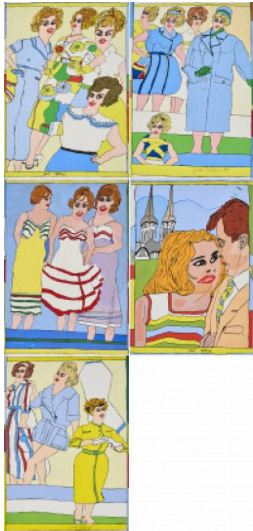

Los 6

Auction Title Sensual to Radical. A Survey of Figurative Art |
ONLINE ONLY

Date 14.10.2021 18:05:00

WITTLICH, JOSEF
1903 Gladbach - 1982 Höhr-Grenzhausen

Titel: Aus: Frauen.
Untertitel: Konvolut von 5 Serigrafien.
Datierung: 1967.
Technik: Jeweils Farbserigrafie auf Velin.
Darstellungsmaß: 63 x 44,5cm
Bezeichnung: Signiert und teilweise datiert im Druck.
Herausgeber: Edition Domberger, Stuttgart (Hrsg.).

Zustand:
Vereinzelt druckbedingte Fehlstellen, bei einem Blatt leicht klebrig. Vereinzelt minimale Verschmutzungen. Verso minimale Verschmutzungen. Ansonsten sehr guter Zustand.

Es handelt sich um die Motive 1, 2, 3, 5 und 7 aus der Mappe "Frauen". Aus der unnummerierten Auflage von 100 Exemplaren.