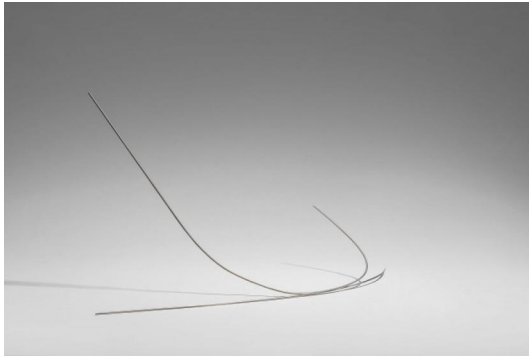

Los 282

Auktion Modern, Post War & Contemporary

Datum 01.12.2021, ca. 14:25

Vorbesichtigung 26.11.2021 - 10:00:00 bis
29.11.2021 - 18:00:00

KRICKE, NORBERT
Düsseldorf 1922 - 1984

Titel: Doppelkurve.
Datierung: 1983.
Technik: Edelstahl.
Maße: 34 x 61,5 x 18cm.