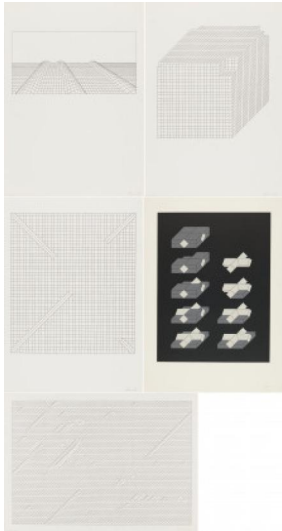

Los 36

Auktion Prints! Prints! Prints! | ONLINE ONLY

Datum 25.11.2021, ca. 18:35

HEERICH, ERWIN
1922 Kassel - 2004 Meerbusch

Titel: Konvolut von 5 Zinkografien (Aus: Isometrien).
Datierung: 1960/1965.
Technik: Jeweils: Zinkografie auf leichtem Karton.
Darstellungsmaß: Von 20 x 40cm bis 53,5 x 40cm
Blattmaß: von 63 x 45cm bis 70 x 50cm.
Bezeichnung: Signiert.
Herausgeber: Griffelkunst-Vereinigung Hamburg e.V. (Hrsg.).

Zustand:

Ein Blatt mit minimalen Knickspuren, Griffspuren und einem kleinen Stockfleck. Vereinzelt minimale Bereibungen sowie minimale Bestoßungen der Kanten. Vereinzelt minimal gebräunt in den Randbereichen. Verso vereinzelt minimale Verschmutzungen. Ansonsten sehr guter Zustand.