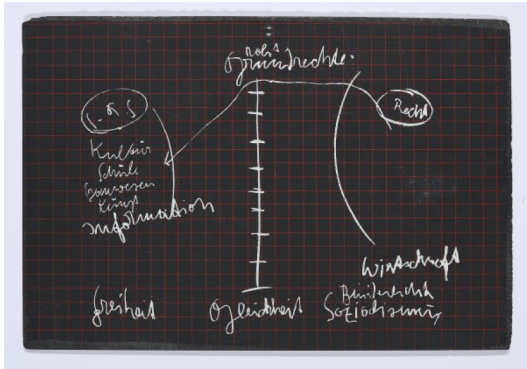

## Los 10

**Auktion** Art after 45 | ONLINE ONLY

**Datum** 28.04.2022, ca. 18:43

Beuys, Joseph  
1921 Krefeld - 1986 Düsseldorf

Titel: Schiefertafel.  
Datierung: 1972.  
Technik: Farbserigrafie, beidseitig auf Schiefertafel.  
Maße: 17 x 25 x 0,3cm.  
Bezeichnung: Signiert.  
Herausgeber: Kunstring Folkwang, Essen (Hrsg.).

Zustand:  
Vereinzelt minimale Kratzspuren. Ansonsten sehr guter Zustand.

Aus der Auflage von 200 Exemplaren.

Literatur:  
- Schellmann, Jörg (Hrsg.): Joseph Beuys - Die Multiples, Werkverzeichnis der Auflageobjekte und Druckgraphik, München 1992 (7. Auflg.), WVZ.-Nr. 52