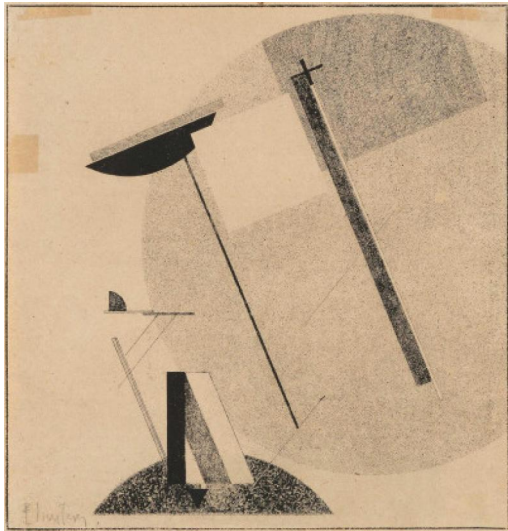

## Los 11

**Auktionstitel** Modern, Post War & Contemporary

**Datum** 01.06.2022 - 10:00:00

**Vorbesichtigung** 27.05.2022 - 10:00:00 bis  
30.05.2022 - 18:00:00

LISSITZKY, EL  
1890 Potschinok/Smolensk - 1941 Moskau

Titel: Proun 3A.  
Datierung: 1920/21.  
Technik: Lithografie auf bräunlichem Papier.  
Darstellungsmaß: 27,5 x 26cm.  
Blattmaß: 28 x 26,5cm.  
Bezeichnung: Signiert und gewidmet.  
Rahmen/Sockel: Modellrahmen. Im Rahmen beschrieben.

Auf der Rückseite befindet sich die Widmung für den Künstler Walter Dexel: for Dexel 1922 Hannover. Bei dieser Lithografie handelt es sich um einen Handabzug des Künstlers. Bei dem Motiv handelt es sich um eines von insgesamt elf der Mappe "Proun" (jeweils auf Papier mit breitem Rand), von der nur sechs Exemplare bekannt sind.