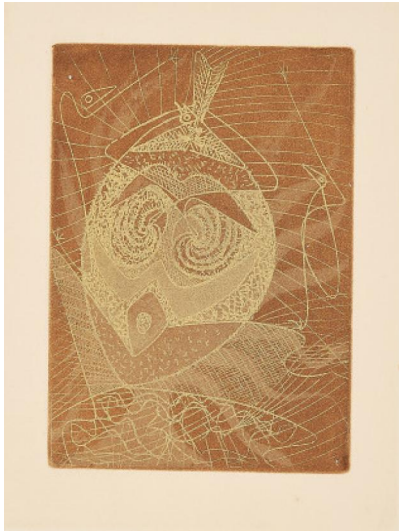

## Los 7

**Auktion** Max Ernst - Loebermann Collection | ONLINE ONLY

**Datum** 18.07.2022, ca. 16:41

---

ERNST, MAX  
1891 Brühl - 1976 Paris

Titel: Masque.  
Datierung: 1950.  
Technik: Farbradierung auf Velin.  
Darstellungsmaß: 18 x 13cm.  
Blattmaß: 47 x 32,5cm.  
Bezeichnung: Signiert und nummeriert.  
Herausgeber: Georges Visat, Paris (Hrsg.).  
Exemplar: 92/100.  
Rahmen/Sockel: Passepartout.

Zustand:  
Minimal gebräunt im Passepartoutausschnitt. Minimale Stecknadellöcher innerhalb der Darstellung. Vereinzelt minimale Flecken. Minimale Bereibungen an der rechten und unteren Kante. Verso montiert. Vereinzelt minimale Flecken verso. Ansonsten sehr guter Zustand.