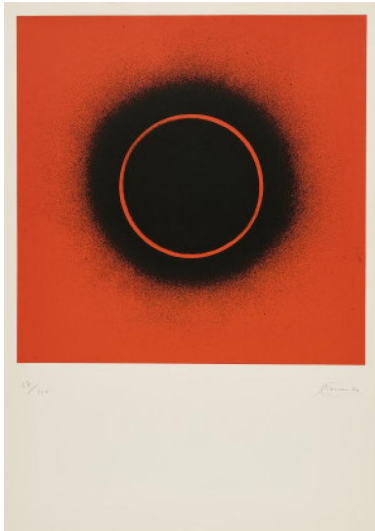

Los 46

Auktion ZERO & Op-Art | ONLINE ONLY

Datum 29.09.2022, ca. 18:48

PIENE, OTTO
1928 Laasphe/Westfalen - 2014 Berlin

Titel: Ohne Titel.
Datierung: 1970.
Technik: Farbserigrafie auf Velin.
Darstellungsmaß: 40 x 40cm
Blattmaß: 61 x 43cm.
Bezeichnung: Signiert, datiert und nummeriert.
Exemplar: 37/100.