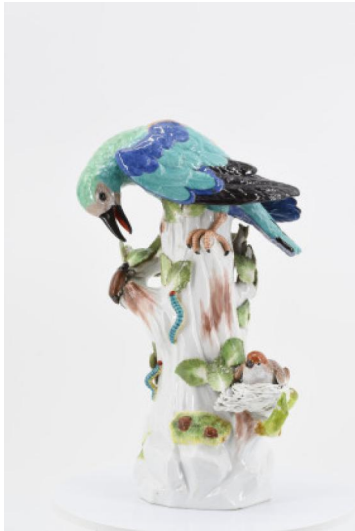

Los 17

Auktion **Decorative Art**

Datum 16.11.2022, ca. 11:12

Vorbesichtigung 11.11.2022 - 10:00:00 bis
14.11.2022 - 18:00:00

MANDELKRÄHE AUF BAUMSTAMM.

Meissen.

Datierung: 1924-1934.

Meister/Entwerfer: Entwurf J.J. Kaendler.

Technik: Porzellan, farbig staffiert.

Beschreibung: Auf einem Baumstamm mit Käfern und Raupen sitzend. Auf einem kleineren Ast ein Nest mit einer Amsel.

Maße: Höhe 36,5cm.

Marke: Pfeiffermarke, 953x.

Literatur: