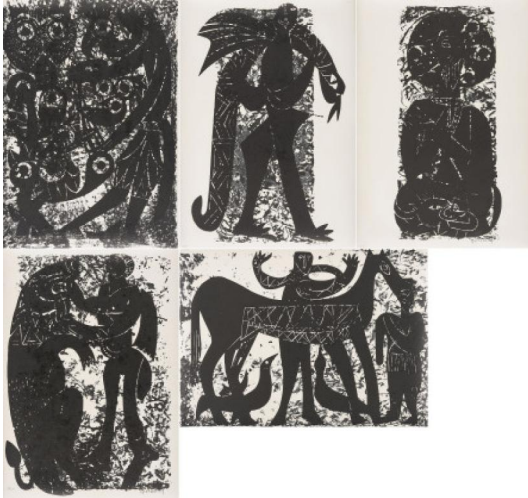

## Los 57

**Auktion** From a Private Collection - 110 Prints and Works on Paper | **ONLINE ONLY**

**Datum** 02.02.2023, ca. 18:59

---

GRIESHABER, HAP  
1909 Rot an der Rot - 1981 Reutlingen

Titel: Die dunkle Welt der Tiere.  
Datierung: 1959.  
Technik: Mappe mit 10 Holzschnitten auf Hahnemühle.  
Darstellungsmaß: Jeweils 54 x 38cm  
Bezeichnung: Signiert und nummeriert.  
Herausgeber: Edition Rothe, Heidelberg (Hrsg.).  
Exemplar: 2/35.

Zustand:  
Blätter leicht gewellt (herstellungsbedingt) und leicht gebräunt. Vereinzelt mit leichten Bräunungsflecken. Blattecken teilweise leicht bestoßen.

In originaler Leinenmappe.

Provenienz:  
- Sammlung Wolfgang Rothe, Frankfurt a.M