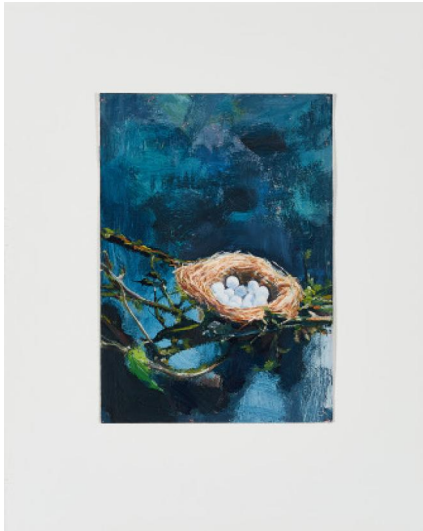

Los 20

Auktion SØR Rusche Collection - Being Human | ONLINE ONLY

Datum 14.01.2021, ca. 18:32

Bisang, Irene
1981 Luzern

Nest. 2007. Öl auf Papier. Auf Karton montiert. 15 x 10,5cm. Signiert und datiert verso: I. Bisang März 2007.