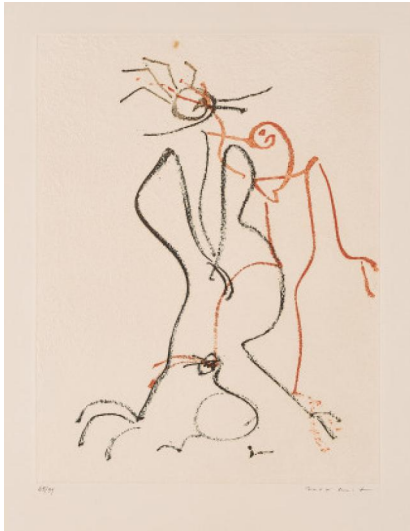

## Los 50

**Auktion** Modern Art | ONLINE ONLY

**Datum** 16.09.2021, ca. 19:04

---

ERNST, MAX  
1891 Brühl - 1976 Paris

Titel: Liebespaar.  
Datierung: 1966.  
Technik: Radierung und Prägedruck auf Velin.  
Darstellungsmaß: 42 x 32cm.  
Blattmaß: 66 x 50cm.  
Bezeichnung: Signiert und nummeriert.  
Exemplar: 65/99.

**Zustand:**

Blatt leicht und unregelmäßig gebräunt. Lichtrand am ehemaligen Passepartoutausschnitt. Minimale Griffspuren. Zwei stecknadelkopfgroße Löcher in den unteren Ecken des Druckbereichs. Verso Reste alter Montierung am oberen Randbereich, recto minimal durchgeschlagen.