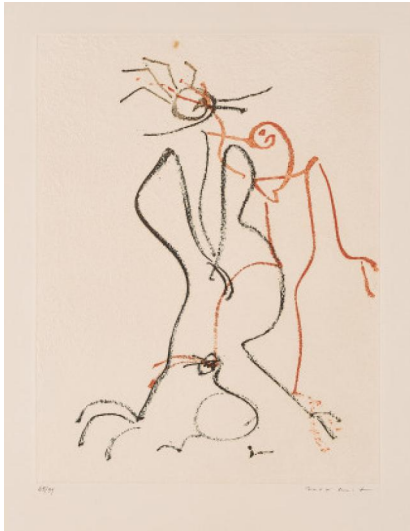

Los 50

Auktion Modern Art | ONLINE ONLY

Datum 16.09.2021, ca. 19:04

ERNST, MAX
1891 Brühl - 1976 Paris

Titel: Liebespaar.
Datierung: 1966.
Technik: Radierung und Prägedruck auf Velin.
Darstellungsmaß: 42 x 32cm.
Blattmaß: 66 x 50cm.
Bezeichnung: Signiert und nummeriert.
Exemplar: 65/99.

Zustand:

Blatt leicht und unregelmäßig gebräunt. Lichtrand am ehemaligen Passepartoutausschnitt. Minimale Griffspuren. Zwei stecknadelkopfgroße Löcher in den unteren Ecken des Druckbereichs. Verso Reste alter Montierung am oberen Randbereich, recto minimal durchgeschlagen.