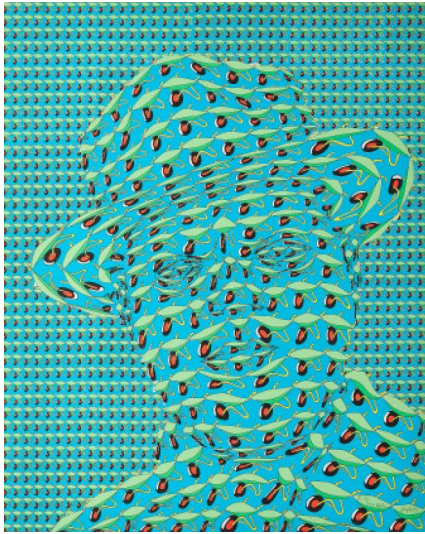

Los 11

Auktion Prints and Editions | ONLINE ONLY

Datum 24.05.2022, ca. 08:51

BAYRLE, THOMAS
1937 Berlin

Titel: Orson Welles.

Datierung: 1971.

Technik: Farbserigrafie auf leichtem Karton.

Darstellungsmaß: 76 x 61cm

Bezeichnung: Signiert, datiert, nummeriert und betitelt.

Exemplar: II/X.

Zustand:

Minimale Bereibungen der Oberfläche. Minimale Bestoßungen der Kanten. Verso Spuren alter Montierung sowie leichte Verschmutzungen. Ansonsten sehr guter Zustand.