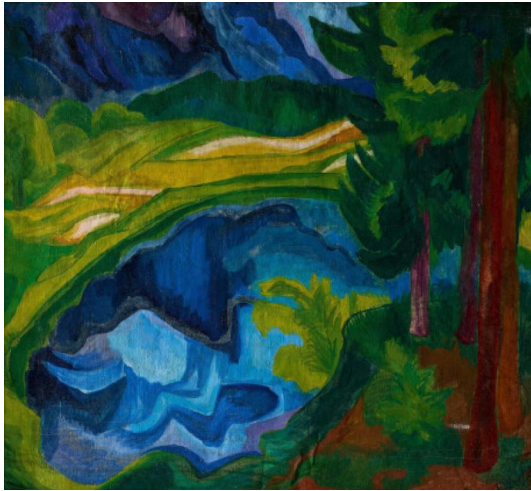

## Los 48

**Auktion** Modern, Post War & Contemporary

**Datum** 30.11.2022, ca. 11:05

**Vorbesichtigung** 25.11.2022 - 10:00:00 bis  
28.11.2022 - 18:00:00

---

SCHAEFLER, FRITZ  
1888 Eschau - 1954 Köln

Titel: Landschaft mit See.  
Datierung: 1920er Jahre.  
Technik: Eitempera auf Leinwand.  
Maße: 81 x 89,5cm.  
Bezeichnung: Signiert unten rechts: F. Schaeffler.  
Rahmen/Sockel: Modellrahmen.

Auf der Rückseite befindet sich das Gemälde "Erblihen (kubistisch)".

Wir danken Frau Dr. phil. Christiane Schmidt für die freundliche, wissenschaftliche Unterstützung.

Provenienz:  
- Sammlung Heymann, London