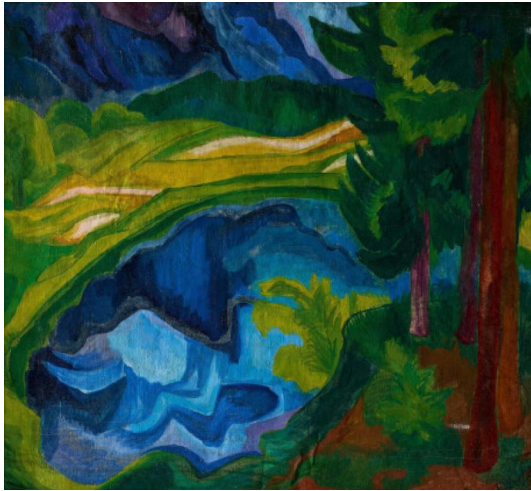

Los 48

Auktion Modern, Post War & Contemporary

Datum 30.11.2022, ca. 11:05

Vorbesichtigung 25.11.2022 - 10:00:00 bis
28.11.2022 - 18:00:00

SCHAEFLER, FRITZ
1888 Eschau - 1954 Köln

Titel: Landschaft mit See.
Datierung: 1920er Jahre.
Technik: Eitempera auf Leinwand.
Maße: 81 x 89,5cm.
Bezeichnung: Signiert unten rechts: F. Schaeffler.
Rahmen/Sockel: Modellrahmen.

Auf der Rückseite befindet sich das Gemälde "Erblihen (kubistisch)".

Wir danken Frau Dr. phil. Christiane Schmidt für die freundliche, wissenschaftliche Unterstützung.

Provenienz:
- Sammlung Heymann, London