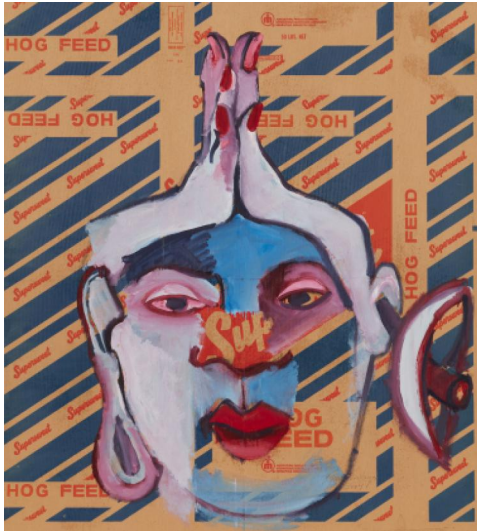

Los 190

Auktion Finds under 5,000 | ONLINE ONLY

Datum 05.09.2024, ca. 09:00

WINTERSBERGER, LAMBERT MARIA
1941 München - 2013 Walbourg/Elsass

Titel: Ohne Titel.

Datierung: 2004.

Technik: Öl auf aufgeklapptem Schweinefutterkarton.

Montierung: Auf Leinwand aufgezogen.

Maße: 112 x 106cm.

Bezeichnung: Signiert und datiert unten Mitte rechts: Lambert Wintersberger 2004.

Rahmen/Sockel: Rahmen (120 x 110cm).

Zustand:

Minimal hochstehende obere rechte Ecke des Kartons. Punktuelle Bereibungen des Kartons werkimmanent. Ansonsten sehr guter Zustand. Im Rahmen beschrieben.