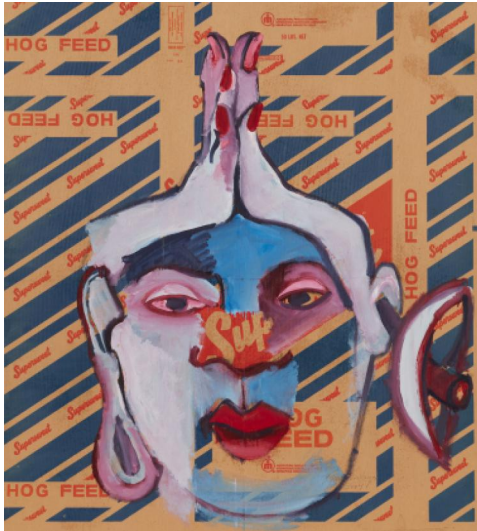

## Los 190

**Auktion** Finds under 5,000 | ONLINE ONLY

**Datum** 05.09.2024, ca. 09:00

---

WINTERSBERGER, LAMBERT MARIA  
1941 München - 2013 Walbourg/Elsass

Titel: Ohne Titel.

Datierung: 2004.

Technik: Öl auf aufgeklapptem Schweinefutterkarton.

Montierung: Auf Leinwand aufgezogen.

Maße: 112 x 106cm.

Bezeichnung: Signiert und datiert unten Mitte rechts: Lambert Wintersberger 2004.

Rahmen/Sockel: Rahmen (120 x 110cm).

Zustand:

Minimal hochstehende obere rechte Ecke des Kartons. Punktuelle Bereibungen des Kartons werkimmanent. Ansonsten sehr guter Zustand. Im Rahmen beschrieben.