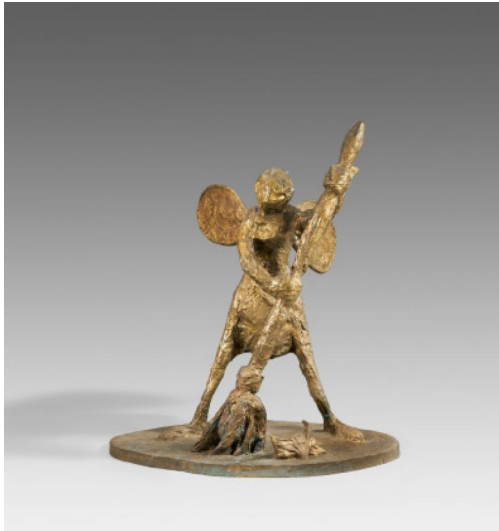

## Los 203

**Auktion** Modern, Post War & Contemporary

**Datum** 30.11.2022, ca. 14:28

**Vorbesichtigung** 25.11.2022 - 10:00:00 bis  
28.11.2022 - 18:00:00

---

IMMENDORFF, JÖRG  
1945 Bleckede/Elbe - 2007 Düsseldorf

Titel: Malerbiene IMME-CHINA.

Datierung: 2001/06.

Technik: Bronze, golden patiniert.

Maße: 151 x 135 x 82cm.

Bezeichnung: Signiert und bezeichnet auf der Plinthe links: Immendorff 94. Zudem auf der Plinthe vorne rechts bezeichnet: The Rake's Progress.