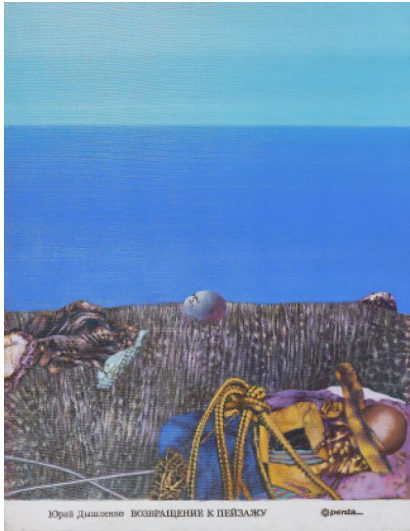

## Los 23

**Auktion** Spotlight: Contemporary | ONLINE ONLY

**Datum** 01.12.2022, ca. 18:22

---

DYSHLENKO, YURI  
1936 Nowosibirsk - 1995 New York City

Titel: Rückkehr zur Landschaft.

Datierung: 1986.

Technik: Acryl auf Leinwand.

Maße: 90 x 70cm.

Bezeichnung: Signiert, betitelt, datiert und bezeichnet verso: Yuri Dyshlenko Rückkehr zur Landschaft 1986 lw. acr. (auf russisch in kyrillischer Schrift) 90 x 70.

Zustand:

Partiell leichte Bereibungen an den Kanten. Vereinzelt minimale Verschmutzungen an den Kanten. Ansonsten sehr guter Zustand.