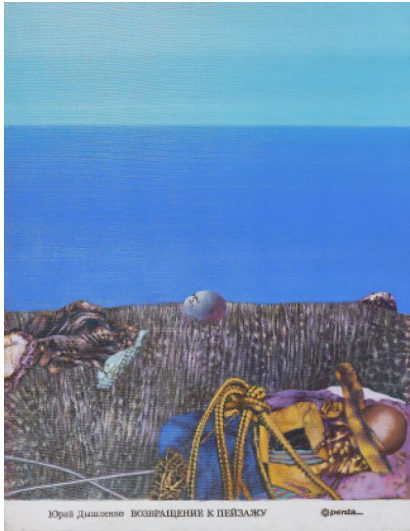

Los 23

Auktion Spotlight: Contemporary | ONLINE ONLY

Datum 01.12.2022, ca. 18:22

DYSHLENKO, YURI
1936 Nowosibirsk - 1995 New York City

Titel: Rückkehr zur Landschaft.

Datierung: 1986.

Technik: Acryl auf Leinwand.

Maße: 90 x 70cm.

Bezeichnung: Signiert, betitelt, datiert und bezeichnet verso: Yuri Dyshlenko Rückkehr zur Landschaft 1986 lw. acr. (auf russisch in kyrillischer Schrift) 90 x 70.

Zustand:

Partiell leichte Bereibungen an den Kanten. Vereinzelt minimale Verschmutzungen an den Kanten. Ansonsten sehr guter Zustand.