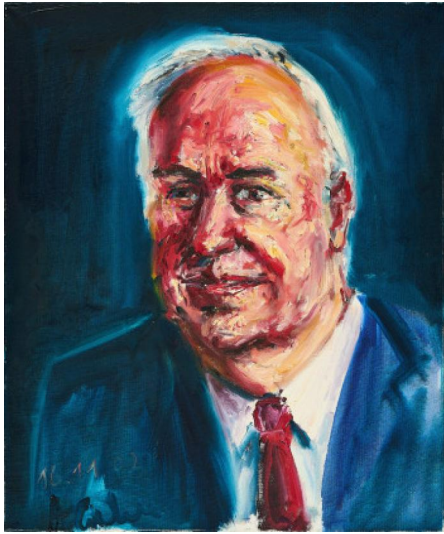

Los 28

Auktion (Hi)storytelling | ONLINE ONLY

Datum 05.10.2023, ca. 18:27

GEHSE, ALBRECHT
1955 Borsdorf

Titel: Entwurf für das Kanzlerporträt Helmut Kohl.
Datierung: 2002.
Technik: Öl auf Leinwand.
Maße: 60 x 50cm.
Bezeichnung: Datiert und signiert unten links: 16.11.02 A Gehse.

Zustand:
Minimale Bereibungen an den Kanten. Ansonsten sehr guter Zustand.

Der Künstler malte auch das offizielle Kanzlerporträt Helmut Kohls.

Taxe: 600 € - 800 €; Zuschlag: 650 €