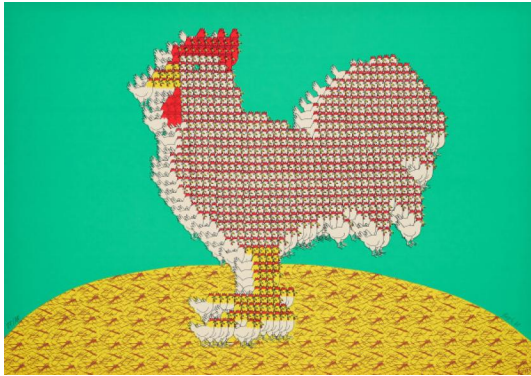

Los 24

Auktion Prints and Multiples | ONLINE ONLY

Datum 11.04.2024, ca. 18:23

BAYRLE, THOMAS
1937 Berlin

Titel: Kikeriki.

Datierung: 1969.

Technik: Farbserigrafie auf leichtem Karton.

Darstellungsmaß: 42 x 60cm