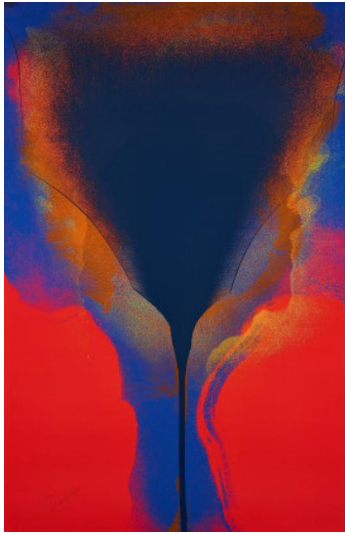

## Los 35

**Auktion** Prints and Multiples | ONLINE ONLY

**Datum** 11.04.2024, ca. 18:34

---

PIENE, OTTO  
1928 Laasphe/Westfalen - 2014 Berlin

Titel: Aus: Schön Grün und Violett.  
Datierung: 1972.  
Technik: Farbserigrafie auf leichtem Karton.  
Darstellungsmaß: 99 x 64cm  
Bezeichnung: Signiert, datiert und nummeriert.  
Herausgeber: Guido Hildebrandt Verlag, Duisburg (Hrsg.).  
Exemplar: é. d'a.

Zustand:  
Blatt möglicherweise beschnitten. Vereinzelt minimale Bereibungen. Ansonsten sehr guter Zustand. Verso Spuren und Reste alter Montierung sowie vereinzelt minimale Verschmutzungen.

Ein Blatt, ursprünglich mit einem zweiten Blatt als Diptychon gedacht. Außerhalb der Auflage von 50 Exemplaren.