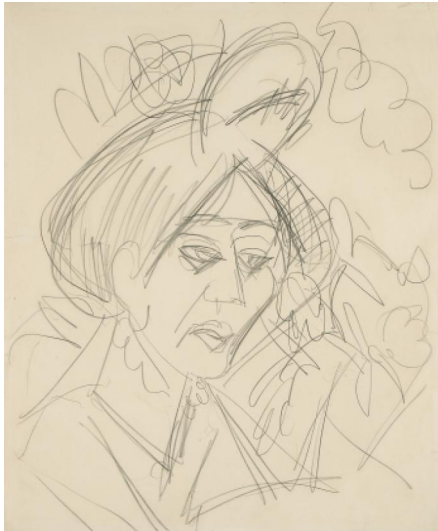

Los 41

Auktion Modern Art | ONLINE ONLY

Datum 06.03.2025, ca. 09:00

KIRCHNER, ERNST LUDWIG
1880 Aschaffenburg - 1938 Frauenkirch/Davos

Titel: Portrait.
Technik: Bleistift auf Velin.
Maße: 49 x 40,5cm.

Zustand:
Minimal gebräunt. Vereinzelt Einrisse an den Kanten (max. 2cm, meist verso hinterklebt). Vereinzelt minimale Knickspuren und minimale Verschmutzungen. Verso leicht gebräunt sowie minimale Verschmutzungen. Ansonsten guter Zustand.