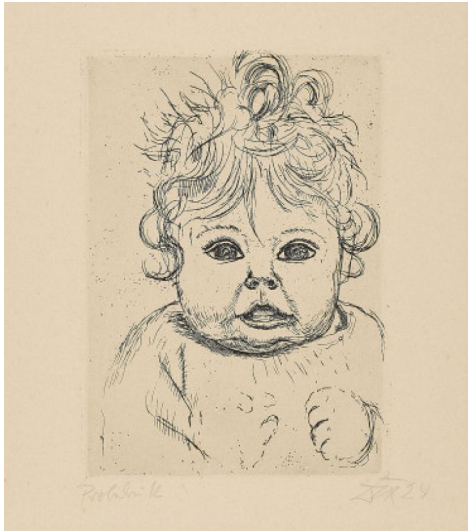

Los 20

Auktion Modern Art | ONLINE ONLY

Datum 03.11.2022, ca. 18:19

DIX, OTTO
1891 Untermhaus/Gera - 1969 Singen

Titel: Nelly II.
Datierung: 1924.
Karl Nierendorf (Hrsg.).
Technik: Radierung auf BSB (Wasserzeichen).
Darstellungsmaß: 19,5 x 14cm.
Blattmaß: 43 x 33cm.
Bezeichnung: Signiert, datiert und bezeichnet.
Rahmen/Sockel: Probedruck.

Zustand:
Minimale Griffspuren. Reste alter Montierung am linken Rand. Im ehemaligen Passepartoutausschnitt minimal gebräunt. Minimale Stockflecken. Blattkanten beschnitten (um ca. 5cm in der Höhe und in der Breite). Verso minimale gebräunt sowie minimale Verschmutzungen. Ansonsten guter Zustand.