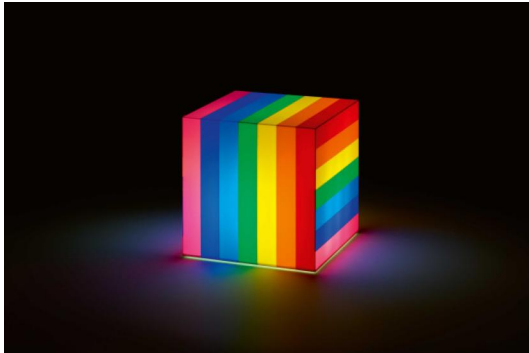

Los 16

Auktion Thinking in 3-Dimensions | ONLINE ONLY

Datum 19.10.2023, ca. 18:15

PIENE, OTTO
1928 Laasphe/Westfalen - 2014 Berlin

Titel: Leuchtkubus.

Datierung: 1975.

Technik: Mehrfarbiges Plexiglas, beleuchtet.

Maße: 49 x 49 x 49cm.

Bezeichnung: Seitlich Editionsvermerk mit Künstlersignet und Nummerierung: Piene (eingekreist) Fischer 107/999.

Exemplar: 107/999.

Zustand:

Einzelne wenige minimale oberflächliche Bereibungen auf der Oberseite (nur im Streiflicht sichtbar). Ansonsten befindet sich das Werk in einem sehr guten Zustand. Es ist voll funktionstüchtig.